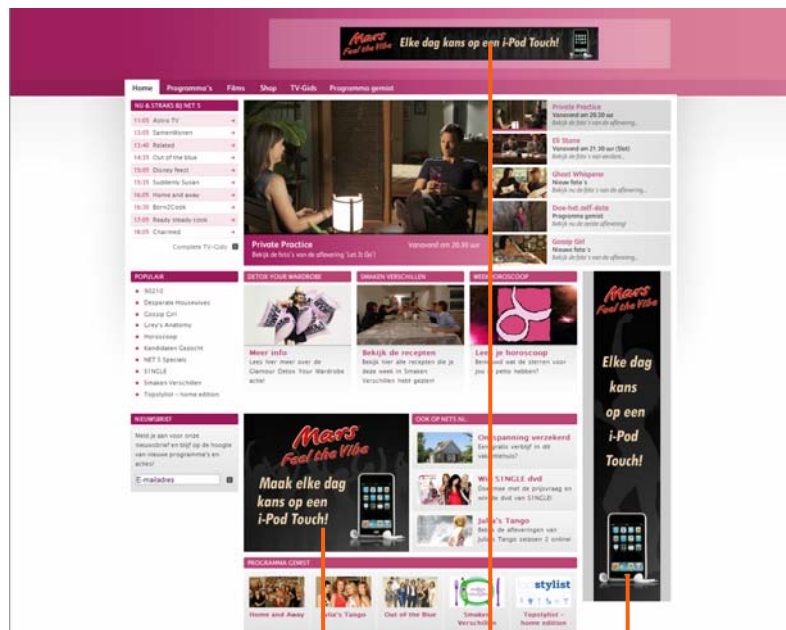

Net 5 voor de homepage takeover

Net 5 na de homepage takeover

Bereik

Met het homepage takeover pakket realiseert u op één dag 650.000 unieke bezoekers.**

** Bron: STIR, december 2008

Homepage takeover pakket AdLINK Media

Welke websites?

- 】 SBS 6
- 】 Net 5
- 】 Veronica TV
- 】 Q-Music
- 】 Lexa
- 】 Nieuws.nl
- 】 Buienradar
- 】 Trendystyle
- 】 Veronica Magazine

300x250

468x60

120x600

728x90

Tarief

Het bruto tarief voor een homepage takeover pakket is € 25.000.